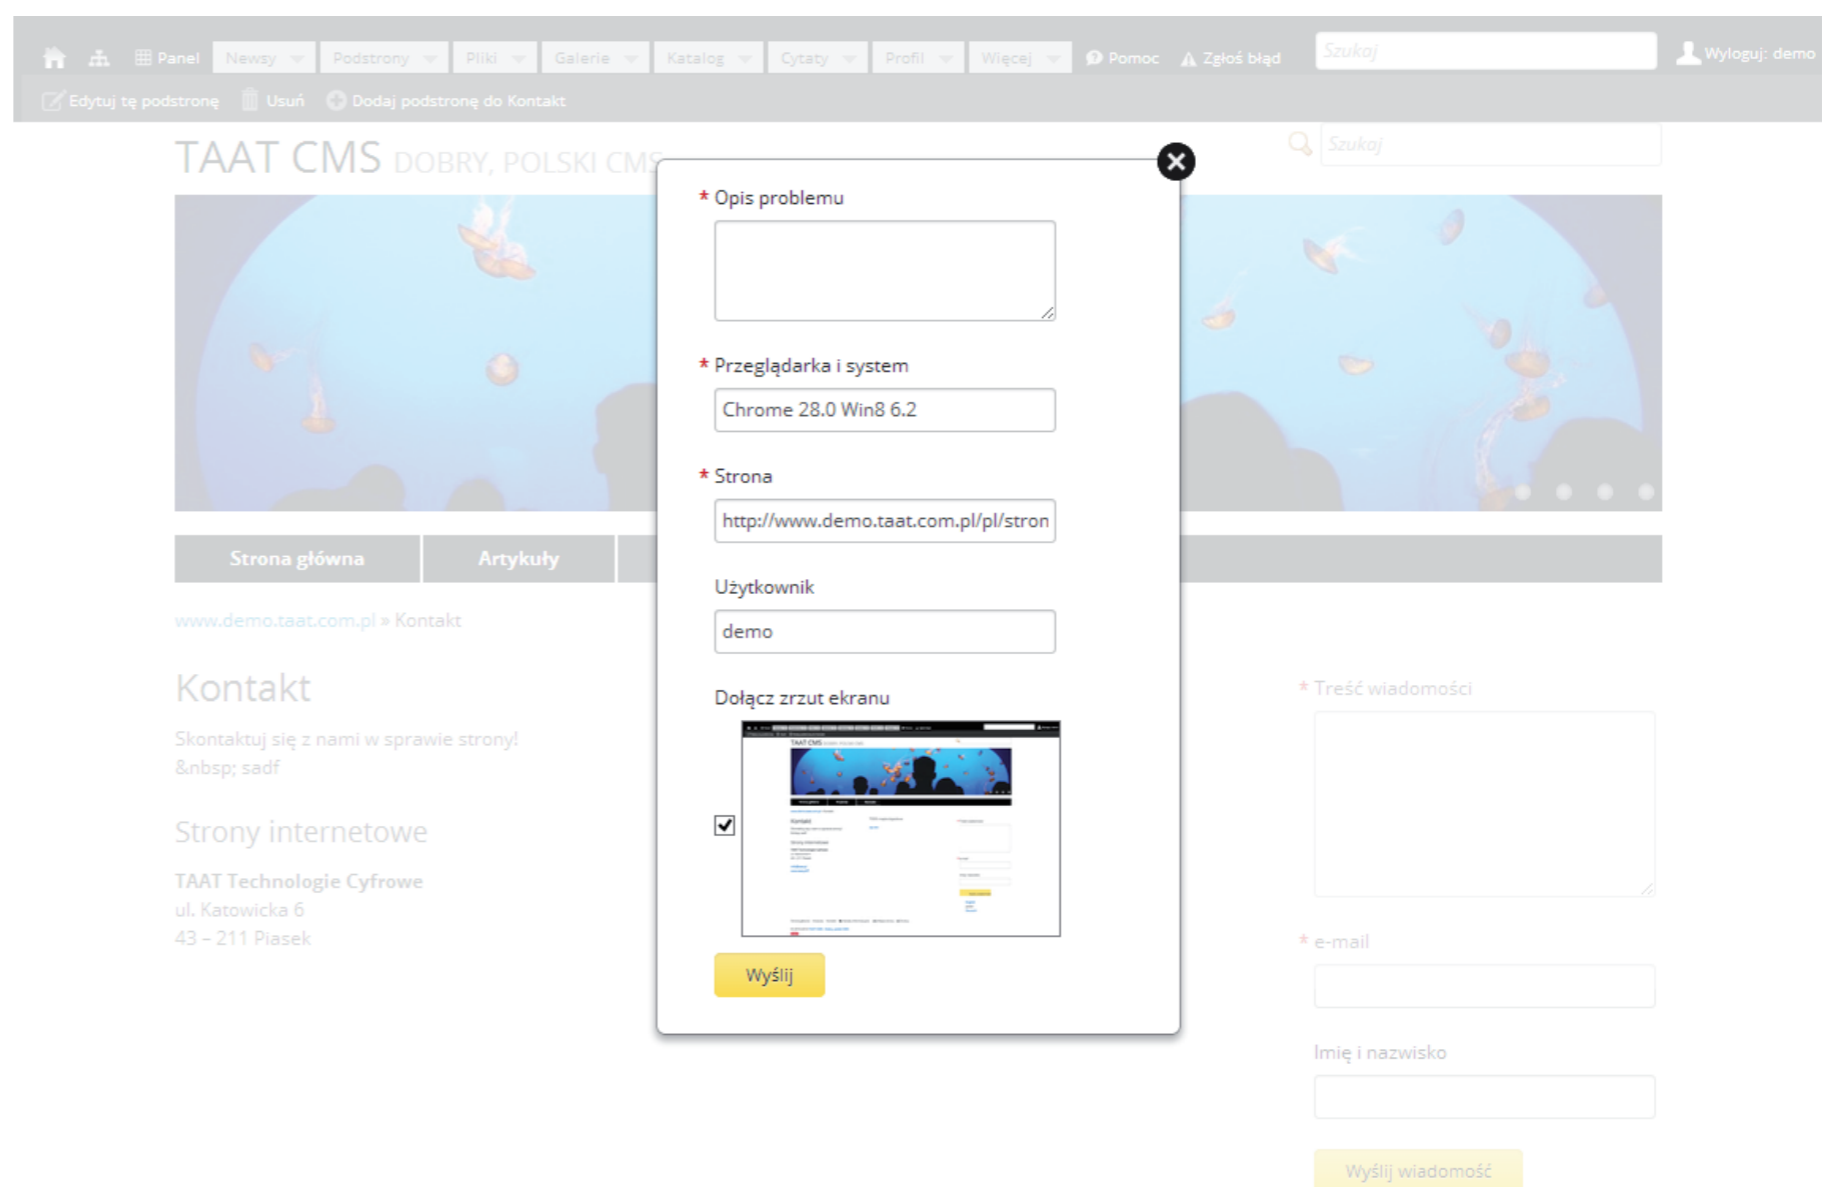

Narzędzie do zgłaszanie błędów

- › Wysłanie błędu bezpośrednio z otwartej strony
- › Możliwość dołączenia automatycznie wykonanego zrzutu ekranu